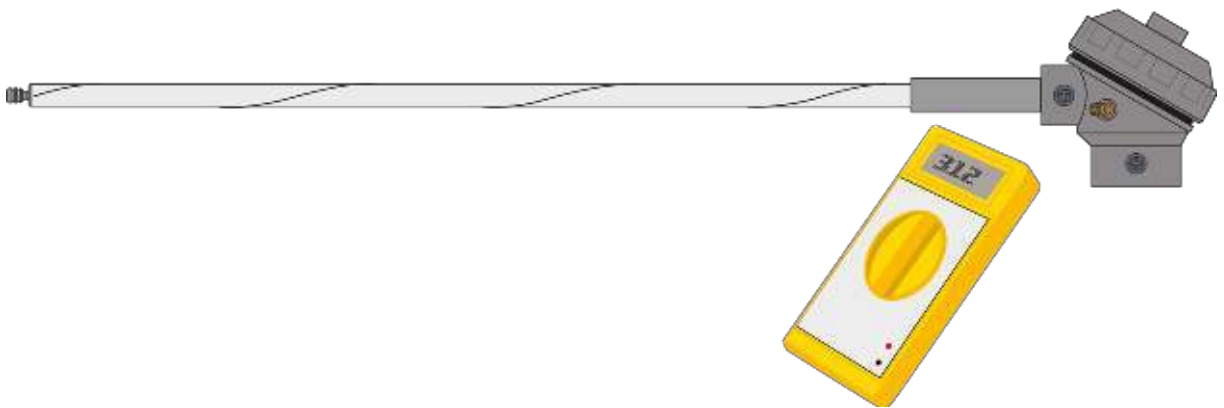

## Простой, недорогой зонд для гончаров

CP-зонд - очень простой и недорогой кислородный зонд с легко читаемым цифровым измерителем, показывающим окислительно-восстановительный процесс. Он разработан специально для гончаров и пользователей керамических печей.

Этот зонд идеально подходит для управления как газовыми, так и обжиговыми машинами.

### КЛЮЧЕВЫЕ ОСОБЕННОСТИ

- **Экономичный и надежный вариант.**
- **Простейший кислородный зонд на рынке.**
- **Высокопроизводительные, недорогие датчики.**
- **Доступны в длину 300 мм и 400 мм (другая длина по запросу).**
- **На основе кислородного датчика ZR2 Zirconia. Этот полностью керамический датчик является мировым стандартом для контроля окислительно-восстановительной реакции.**
- Простота установки и удобство считывания значений окислительно-восстановительной реакции.
- Отсутствие **необходимости** технического обслуживания на протяжении сотен часов работы (при **корректном** обращении).
- Отсутствие угрозы безопасности - электроэнергия, вырабатываемая датчиком ниже, чем у маленькой батарейки!
- Время отклика <1,0 секунды.