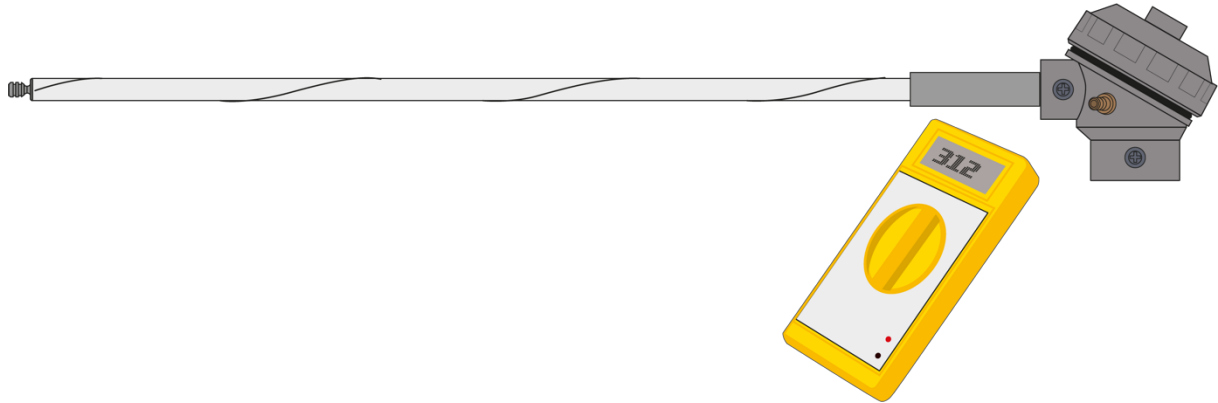

Sonda semplice ed economica per vasai

La sonda CP è una sonda di ossigeno molto semplice ed economico, con un'affissione digitale per una lettura facile che visualizza i risultati di ossidazione. È progettata espressamente per vasai o utilizzatori di forni per ceramica.

Questa sonda è ideale per controllare forni sia a gas che a legna.

CARATTERISTICHE PRINCIPALI

- **Soluzione economicamente vantaggiosa e di alta affidabilità**
- **La più semplice sonda di ossigeno sul mercato**
- **Sensori ad alto rendimento e a basso costo**
- **Disponibile in lunghezze di 300mm e 400mm (altre lunghezze su richiesta)**
- **Basato sul sensore di ossigeno all'ossido di zirconio ZRO₂. Questo sensore completamente in ceramica è lo standard universale per controllare l'ossigeno**
- Facile da installare e con una facile lettura dei valori d'ossidazione
- Nessuna manutenzione necessaria per centinaia di ore di lavoro (se maneggiato attentamente)
- Nessun rischio di sicurezza – il massimo che una sonda può produrre è inferiore a una batteria!
- Tempo di risposta < 1.0 secondi

Uso della sonda di ossigeno in forni per ceramica

In quanto vasai, vi serve

- La giusta temperatura
- La giusta ossidoriduzione
- Il più basso consumo possibile di combustibile.

La CarboProbe CP vi lascia controllare