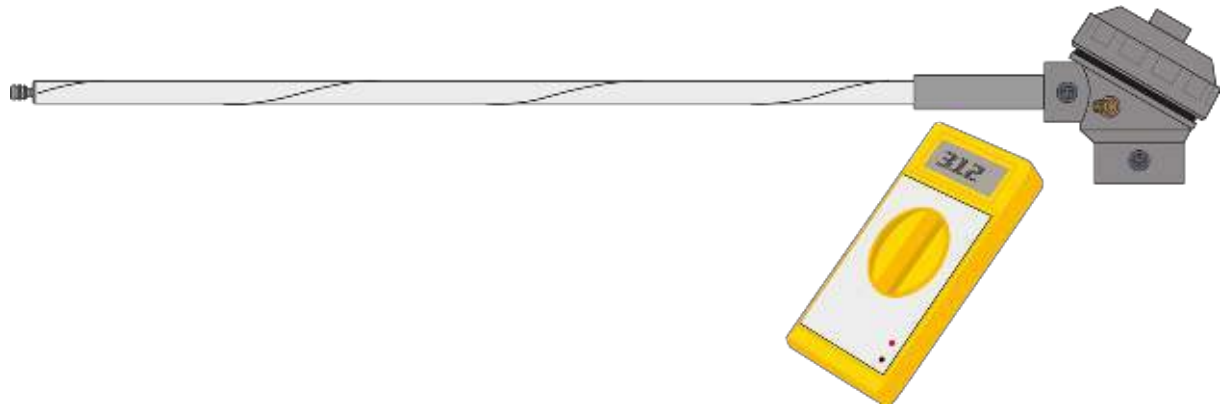

Sonda semplice ed economica per vasai

La sonda CP è una sonda di ossigeno molto semplice ed economico, con un'affissione digitale per una lettura facile che visualizza i risultati di ossidazione. È progettata espressamente per vasai o utilizzatori di forni per ceramica.

Questa sonda è ideale per controllare forni sia a gas che a legna.

CARATTERISTICHE PRINCIPALI

- **Soluzione economicamente vantaggiosa e di alta affidabilità**
- **La più semplice sonda di ossigeno sul mercato**
- **Sensori ad alto rendimento e a basso costo**
- **Disponibile in lunghezze di 300mm e 400mm (altre lunghezze su richiesta)**
- **Basato sul sensore di ossigeno all'ossido di zirconio ZRO₂. Questo sensore completamente in ceramica è lo standard universale per controllare l'ossigeno**
- Facile da installare e con una facile lettura dei valori d'ossidazione
- Nessuna manutenzione necessaria per centinaia di ore di lavoro (se maneggiato attentamente)
- Nessun rischio di sicurezza – il massimo che una sonda può produrre è inferiore a una batteria!
- Tempo di risposta < 1.0 secondi

Uso della sonda di ossigeno in forni per ceramica

In quanto vasai, vi serve

- La giusta temperatura
- La giusta ossidoriduzione
- Il più basso consumo possibile di combustibile.

La CarboProbe CP vi lascia controllare