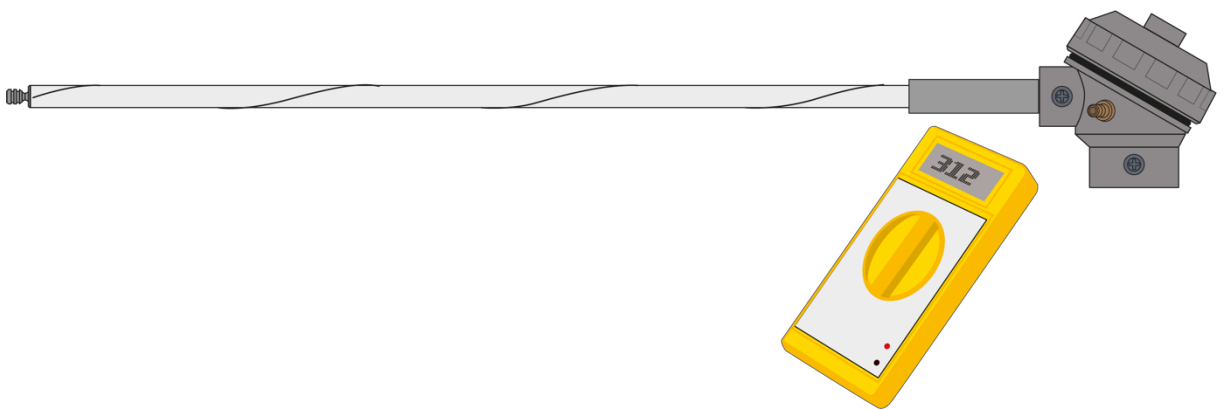

Простой, недорогой зонд для гончаров

CP-зонд - очень простой и недорогой кислородный зонд с легко читаемым цифровым измерителем, показывающим окислительно-восстановительный процесс. Он разработан специально для гончаров и пользователей керамических печей.

Этот зонд идеально подходит для управления как газовыми, так и обжиговыми машинами.

КЛЮЧЕВЫЕ ОСОБЕННОСТИ

- **Экономичный и надежный вариант.**
- **Простейший кислородный зонд на рынке.**
- **Высокопроизводительные, недорогие датчики.**
- **Доступны в длину 300 мм и 400 мм (другая длина по запросу).**
- **На основе кислородного датчика ZR2 Zirconia. Этот полностью керамический датчик является мировым стандартом для контроля окислительно-восстановительной реакции.**
- Простота установки и удобство считывания значений окислительно-восстановительной реакции.
- Отсутствие **необходимости** технического обслуживания на протяжении сотен часов работы (при **корректном** обращении).
- Отсутствие угрозы безопасности - электроэнергия, вырабатываемая датчиком ниже, чем у маленькой батарейки!
- Время отклика <1,0 секунды.

Использование кислородных зондов в керамических печах

Как гончару, вам нужно

- Правильная температура
- Правильный окислительно-восстановительный процесс
- Минимальный расход топлива

CarboProbe CP позволяет вам проверять