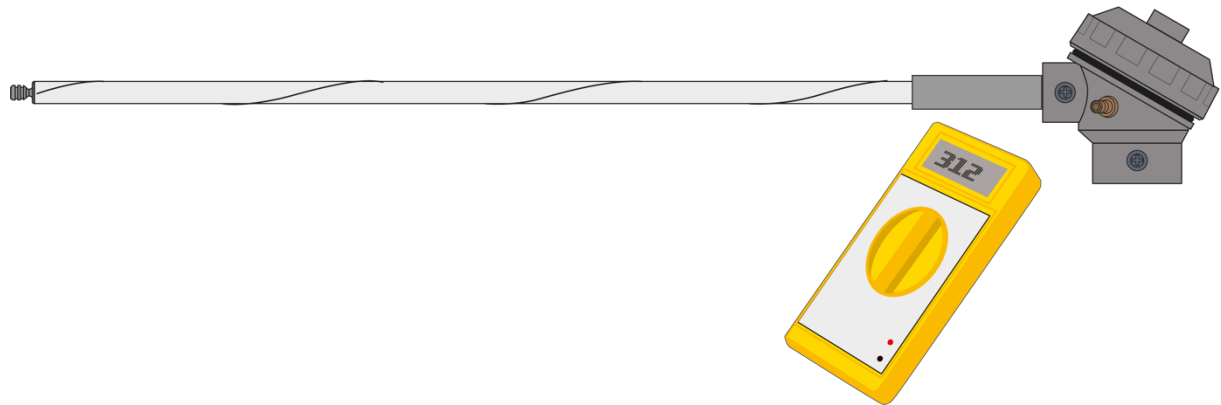

Sonda de alfarero, simple y de bajo coste

La sonda CP es una sonda de oxígeno muy simple y de bajo coste con un contador digital de fácil lectura que muestra la oxidación / reducción. Está diseñada especialmente para alfareros o usuarios de hornos cerámicos.

Esta sonda es ideal para el control tanto de hornos de gas como de leña.

CARACTERÍSTICAS PRINCIPALES

- **Opción rentable y muy fiable**
- **La sonda de oxígeno más simple del mercado**
- **Alto rendimiento, sensores de bajo coste**
- **Disponible en dos longitudes, 300 mm y 400 mm (otras longitudes a petición del usuario)**
- **Se basa en el sensor de oxígeno de zirconio ZrO_2 . Este sensor totalmente de cerámica es el patrón mundial para el control de la oxidación y la reducción**
- Fácil de instalar, y con valores de oxidación / reducción de fácil lectura
- No requiere mantenimiento de las piezas durante cientos de horas de trabajo (si se trata con cuidado)
- No supone ningún riesgo para la seguridad: la producción máxima de una sonda es menor a la de una batería.
- Tiempo de respuesta < 1,0 segundo

- **Utilización de sondas de oxígeno en hornos de alfarería**

Como alfarero, necesita:

- La temperatura correcta
- La oxidación / reducción correctas
- El menor consumo de combustible posible.

La CarboProbe CP le permite comprobar: