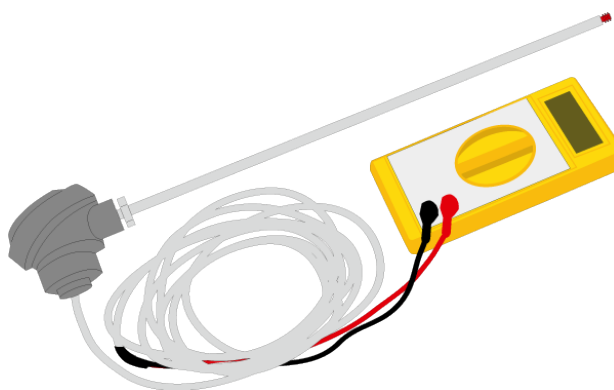

Sonda semplice ed economica per vasai

La sonda CP è una sonda di ossigeno molto semplice ed economico, con un'affissione digitale per una lettura facile che visualizza i risultati di ossidazione. È progettata espressamente per vasai o utilizzatori di forni per ceramica.

Questa sonda è ideale per controllare forni sia a gas che a legna.

CARATTERISTICHE PRINCIPALI

- **Soluzione economicamente vantaggiosa e di alta affidabilità**
- **La più semplice sonda di ossigeno sul mercato**
- **Sensori ad alto rendimento e a basso costo**
- **Disponibile in lunghezze di 300mm e 400mm (altre lunghezze su richiesta)**
- **Basato sul sensore di ossigeno all'ossido di zirconio ZRO₂. Questo sensore completamente in ceramica è lo standard universale per controllare l'ossigeno**
- Facile da installare e con una facile lettura dei valori d'ossidazione
- Nessuna manutenzione necessaria per centinaia di ore di lavoro (se maneggiato attentamente)
- Nessun rischio di sicurezza – il massimo che una sonda può produrre è inferiore a una batteria!
- Tempo di risposta < 1.0 secondi

Uso della sonda di ossigeno in forni per ceramica

In quanto vasai, vi serve

- La giusta temperatura
- La giusta ossidoriduzione
- Il più basso consumo possibile di combustibile.

La CarboProbe CP vi lascia controllare

- La temperatura nel forno
- L'ossidazione/ la riduzione
- Il combustibile nella fiamma

I vantaggi di misurazioni dell'ossidazione/della riduzione comprendono:

- **Risparmi di combustibile** – una cottura economica dipende dal fatto di fornire sufficiente ossigeno, senza spreco di energia dell'eccesso d'aria del riscaldamento.
- **Affidabili colori di smaltatura** – Sapendo il giusto livello di riduzione ogni cottura vi dà i colori che volete, cottura dopo cottura.
- **Ridotto inquinamento dell'aria** – Usare la Sonda CP come guida per alimentare i forni a legna per ridurre il consumo di legna e cenere e fumo superflui.