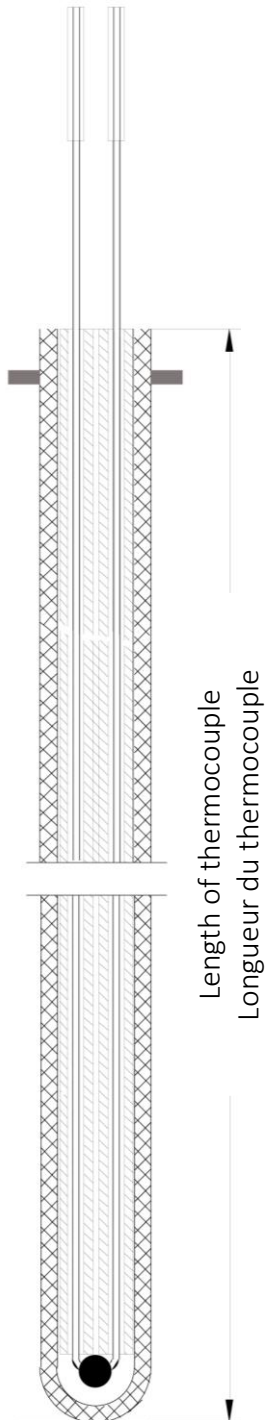

SIMPLE THERMOCOUPLE THERMOCOUPLE SIMPLE

- Supplied with a close-end **ceramic sheath**
- 2 bare-wires for easy connection to your system
- Available in **multiple length**
- **Type K or S** (other type on request)
- Most simple thermocouple; mV can be measured with any voltmeter and converted to temperature using the ECONOX conversion table (see www.econox.ch for more information)
- Fourni avec une protection céramique doigt-de-gant
- 2 fils nus pour une connection simple à vos systèmes
- Disponible en différentes longueurs
- **Type K ou S** (autres types sur demande)
- Thermocouple le plus simple, les mV peuvent être mesurés avec n'importe quel voltmètre et convertis en température grâce à la table de conversion ECONOX (voir www.econox.ch pour plus d'information).